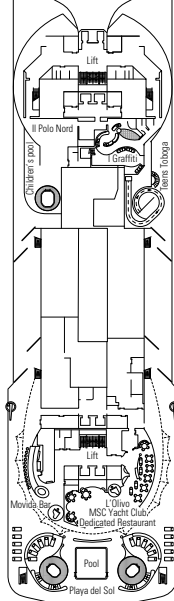

IL POLO NORD

SANTA FE

DECK PLAN & ACCOMMODATION

- Sun Deck 18
- Michelangelo Deck 16
- Leonardo da Vinci Deck 15
- Raffaello Deck 14
- Piero della Francesca Deck 13
- De Chirico Deck 12
- Caravaggio Deck 11
- Botticelli Deck 10
- Tintoretto Deck 9
- Giotto Deck 8
- Tiziano Deck 7
- Modigliani Deck 6
- Canaletto Deck 5
- Fiume Deck 4