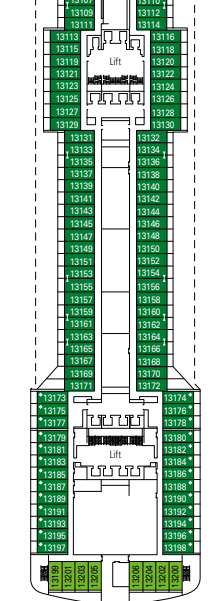

IL POLO NORD

SANTA FE

DECK PLAN & ACCOMMODATION

- Sun Deck 18
- Michelangelo Deck 16
- Leonardo da Vinci Deck 15
- Raffaello Deck 14
- Piero della Francesca Deck 13
- De Chirico Deck 12
- Caravaggio Deck 11
- Botticelli Deck 10
- Tintoretto Deck 9
- Giotto Deck 8
- Tiziano Deck 7
- Modigliani Deck 6
- Canaletto Deck 5
- Fiume Deck 4