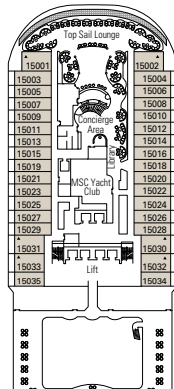

IL POLO NORD

SANTA FE

DECK PLAN & ACCOMMODATION

- Sun Deck 18
- Michelangelo Deck 16
- Leonardo da Vinci Deck 15
- Raffaello Deck 14
- Piero della Francesca Deck 13
- De Chirico Deck 12
- Caravaggio Deck 11
- Botticelli Deck 10
- Tintoretto Deck 9
- Giotto Deck 8
- Tiziano Deck 7
- Modigliani Deck 6
- Canaletto Deck 5
- Fiume Deck 4