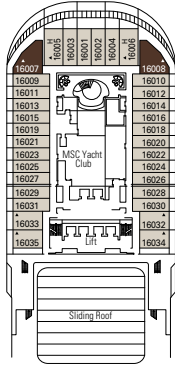

IL POLO NORD

SANTA FE

DECK PLAN & ACCOMMODATION

- Sun Deck 18
- Michelangelo Deck 16
- Leonardo da Vinci Deck 15
- Raffaello Deck 14
- Piero della Francesca Deck 13
- De Chirico Deck 12
- Caravaggio Deck 11
- Botticelli Deck 10
- Tintoretto Deck 9
- Giotto Deck 8
- Tiziano Deck 7
- Modigliani Deck 6
- Canaletto Deck 5
- Fiume Deck 4