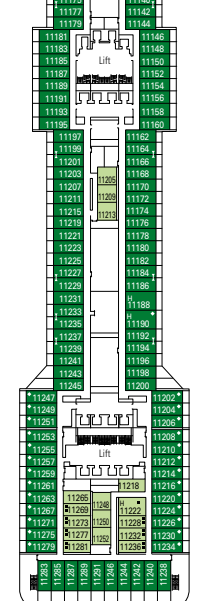

IL POLO NORD

SANTA FE

DECK PLAN & ACCOMMODATION

- Sun Deck 18
- Michelangelo Deck 16
- Leonardo da Vinci Deck 15
- Raffaello Deck 14
- Piero della Francesca Deck 13
- De Chirico Deck 12
- Caravaggio Deck 11
- Botticelli Deck 10
- Tintoretto Deck 9
- Giotto Deck 8
- Tiziano Deck 7
- Modigliani Deck 6
- Canaletto Deck 5
- Fiume Deck 4