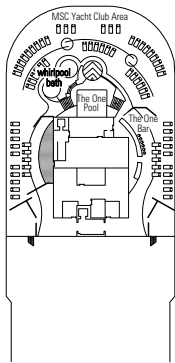

IL POLO NORD

SANTA FE

DECK PLAN & ACCOMMODATION

- Sun Deck 18
- Michelangelo Deck 16
- Leonardo da Vinci Deck 15
- Raffaello Deck 14
- Piero della Francesca Deck 13
- De Chirico Deck 12
- Caravaggio Deck 11
- Botticelli Deck 10
- Tintoretto Deck 9
- Giotto Deck 8
- Tiziano Deck 7
- Modigliani Deck 6
- Canaletto Deck 5
- Fiume Deck 4