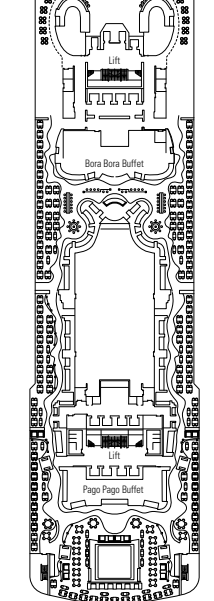

IL POLO NORD

SANTA FE

DECK PLAN & ACCOMMODATION

- Sun Deck 18
- Michelangelo Deck 16
- Leonardo da Vinci Deck 15
- Raffaello Deck 14
- Piero della Francesca Deck 13
- De Chirico Deck 12
- Caravaggio Deck 11
- Botticelli Deck 10
- Tintoretto Deck 9
- Giotto Deck 8
- Tiziano Deck 7
- Modigliani Deck 6
- Canaletto Deck 5
- Fiume Deck 4

DECK 18
SUN DECK

DECK 16
MICHELANGELO

DECK 15
LEONARDO
DA VINCI

DECK 14
RAFFAELLO

DECK 13
PIERO
DELLA FRANCESCA

DECK 12
DE CHIRICO

DECK 11
CARAVAGGIO

CABINS CATEGORIES